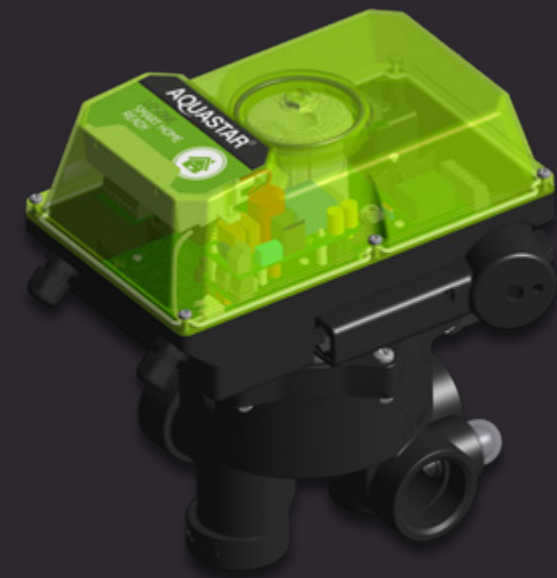

Variante

Air