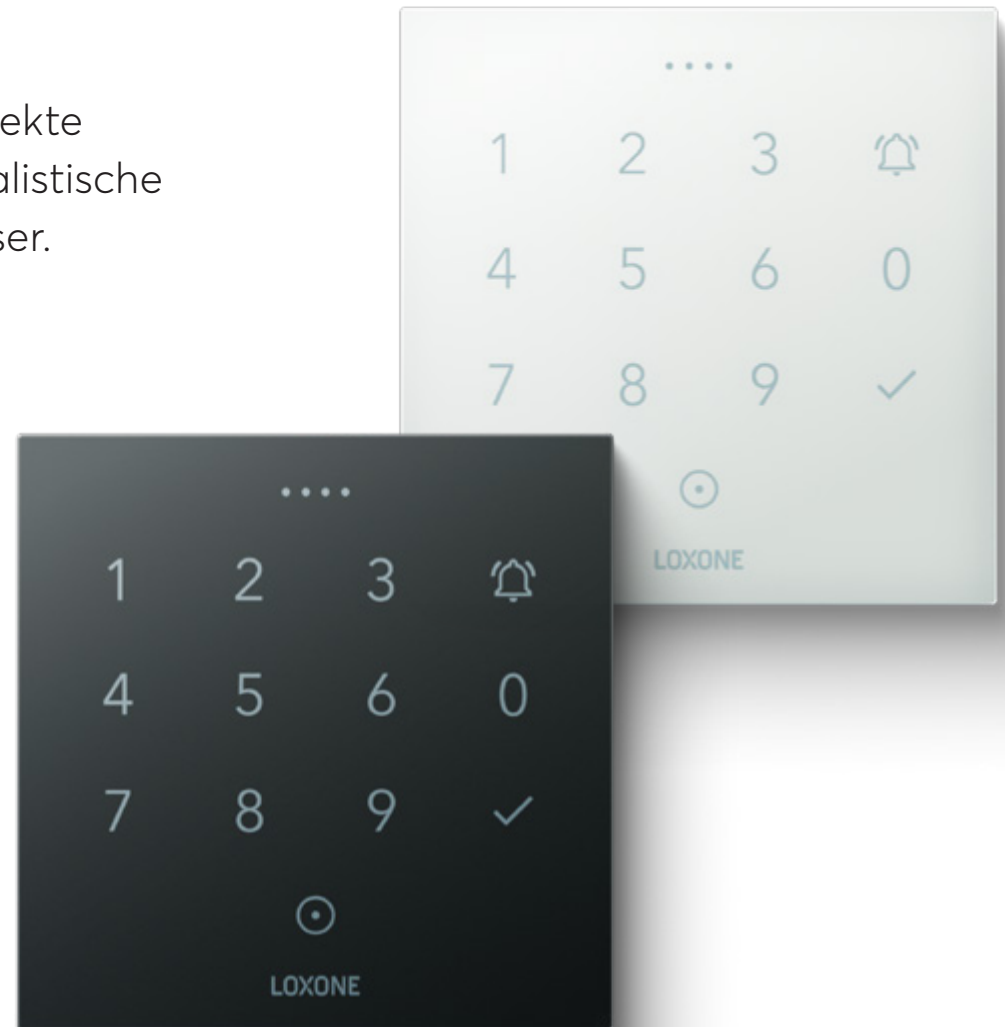

Intercom

Eine wunderschöne HD-Videosprechanlage – die perfekte Zutrittslösung für Ihr Loxone Projekt.

- » App-Benachrichtigungen, wenn jemand an der Türklingel klingelt
- » Anzeige des Videofeeds bzw. der Besucherfotos in der App
- » Vordefinierte Nachrichten abspielen, wenn Sie nicht verfügbar sind, z. B. "Legen Sie das Paket hinter dem Haus ab".
- » Perfekt kombinierbar mit dem NFC Code Touch der zweiten Generation
- » Interaktive Klingeltaste – leuchtet bei Annäherung auf

Farbe

 Anthrazit

 Weiß

NFC Code Touch

Der NFC Code Touch bietet Ihnen die perfekte Lösung für Tür, Tor und Alarm. Eine minimalistische Touch-Tastatur mit Türklingel und NFC-Leser.

- » Zutritt per NFC oder über beliebigen Code
- » Intelligente Türklingel mit App-Benachrichtigungen
- » Vergabe von zeitlich eingeschränkten Codes sowie Einmalcodes
- » Beleuchtetes Tastenfeld mit Glasfront
- » In Kombination mit der Loxone Intercom entsteht ein hoch flexibles und umfassendes Zutrittssystem
- » Eingaben sind in der App sichtbar, so dass Sie überprüfen können, ob die Kinder zum Beispiel von der Schule nach Hause gekommen sind

Farbe

 Anthrazit

 Weiß

Variante

 Air

 Tree

ZUBEHÖR

Ob Einzelraumregelung, intelligentes Energiemanagement, präzise Wetterdaten für Ihren genauen Standort, telefonische Benachrichtigung, wenn etwas nicht in Ordnung ist, oder eine breite Palette anderer intelligenter Funktionen für Ihr Zuhause – dieses Zubehör ergänzt Ihre gewählten Funktionen.

Stellantrieb

Der Stellantrieb ermöglicht eine intelligente Temperaturregelung auf Raumbasis und sorgt dafür, dass jeder Raum in Ihrem Haus immer die perfekte Temperatur hat.

- » Zur präzisen Einzelraum-Temperaturregelung
- » Kompatibel mit gängigen Ventilen (Adapter erhältlich)