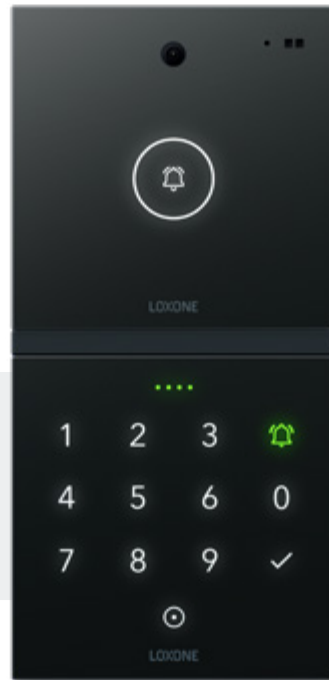

In diesem Katalog finden Sie Zubehör, welches in verschiedenen Varianten erhältlich ist. Neben unterschiedlichen Farben und Funktionen sind auch unterschiedliche Technologien verfügbar – Tree oder PWM für kabelgebundene und Air für kabellose Produkte. Ihr Loxone Partner berät Sie gerne, welche Technologie am besten zu Ihrem persönlichen Projekt passt.

INHALT

Bedienung

6

Sensoren

12

Beleuchtung

18

Audio

24

Zutritt

28

Sonstiges

32

BEDIENUNG

Der konventionelle Lichtschalter ist vertraut, zuverlässig und einfach zu bedienen. Wir sind allerdings der Meinung, dass die gewohnten Bedienkonzepte, um intelligente Funktionen erweitert, mehr Komfort in Ihr Leben bringen. Loxone Produkte sind so konzipiert, dass sie neben der gewohnten Benutzerfreundlichkeit auch ästhetisch punkten. Werfen Sie einen Blick auf alle vorhandenen Varianten.