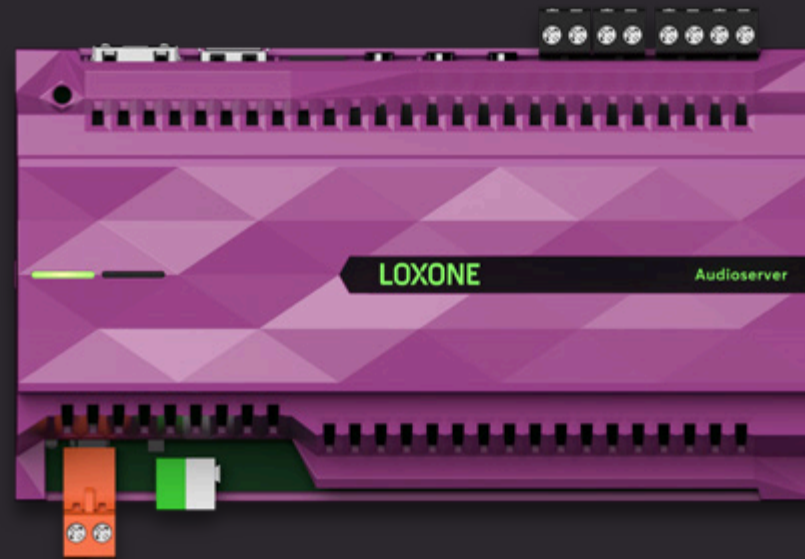

Farbe

-  Anthrazit
-  Weiß

Variante

-  PWM
-  Tree

AUDIO

Ein modernes Audiosystem sollte Ihnen mehr bieten als nur großartig klingende Musik in jedem Raum. Es sollte Audio nahtlos in Ihr Leben integrieren. Es sollte Sie morgens mit Ihrer Lieblingsplaylist wecken, Ihnen auf intelligente Weise mitteilen, ob ein Fenster geöffnet ist, bevor Sie das Haus verlassen, die Musik kurz unterbrechen, um die Türklingel abzuspielen, wenn Sie Besuch haben, Sie bei Gefahr akustisch benachrichtigen und vieles mehr. Genau dafür wurde der Audioserver konzipiert. Großartiger Sound, unendliche Möglichkeiten.

Audioserver

Der Audioserver ist das Gehirn Ihres Audiosystems. Im Hintergrund installiert, ermöglicht er Ihnen die Wiedergabe und Steuerung von Musik in den von Ihnen ausgewählten Räumen sowie viele weitere Funktionen.