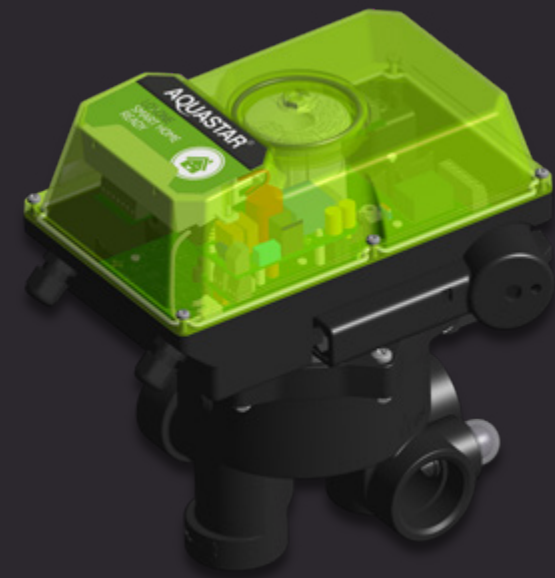

Variante

Air